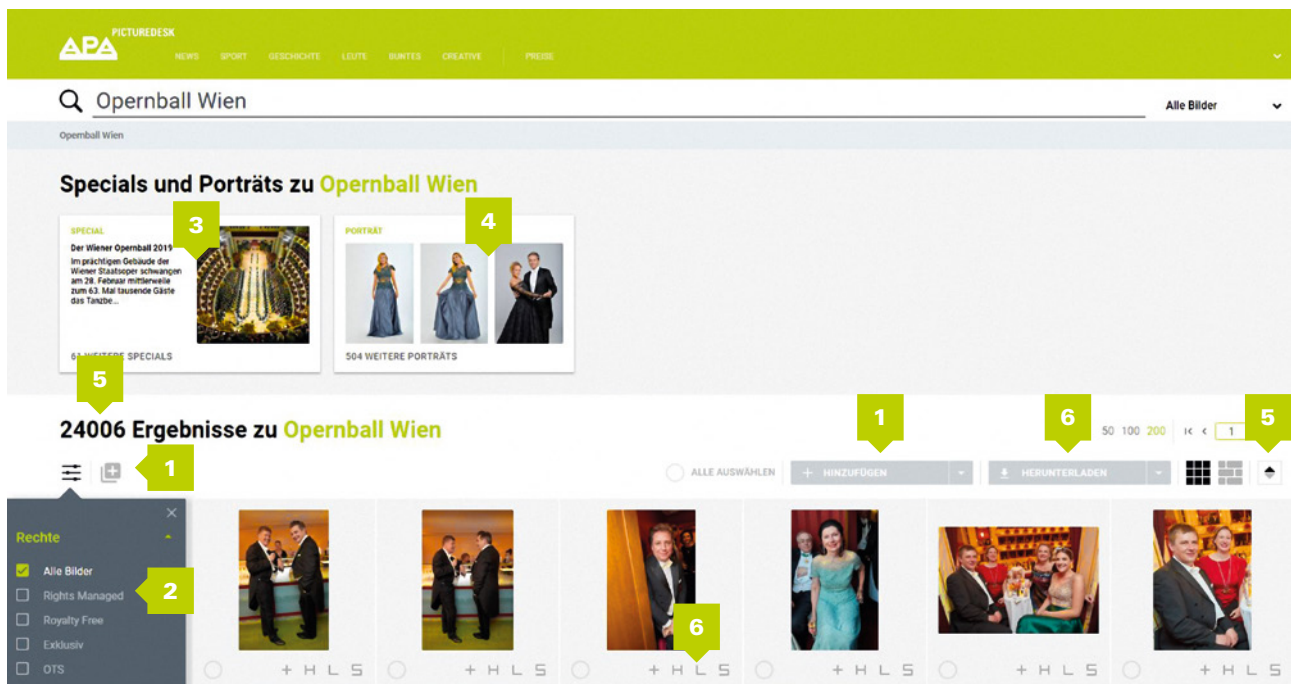

QUICKGUIDE PICTUREDESK.COM

TREFFERLISTE

[1] Nützen Sie Lightboxen, um Ihre persönlichen Bildauswahlen zu speichern, zu verschicken und gesammelt downzuloaden.

[2] Verfeinern Sie Ihre Trefferliste mit Suchfiltern: „Porträts“ und „Editors Choice“ bieten Ihnen ein handverlesenes „Best of“ zu Ihrem Suchbegriff. Zahlreiche zusätzliche Kriterien wie Zeitraum, Personen, Format und eine Auswahl an Stichworten zu Ihrer Trefferliste verbessern Ihre Suchergebnisse. So können Sie etwa mit dem Filter „Rechte“ alle Bilder auswählen, die sich für den Upload auf Social Media Plattformen eignen, oder zwischen Rights Managed und Royalty Free Rechten wählen. Der Filter „Quellen“ ermöglicht die Suche im Bilderpool ausgewählter Partner. Die Filter können mit dem „x“-Symbol einzeln wieder aufgehoben werden.

[3] Redaktionelle Bildspecials werden automatisch passend zu Ihrer Suche angezeigt. In Specials finden Sie relevante Bildstrecken und ausgesuchte „Best of“-Bilder zu vielen Themen. Mit einem Klick auf das Brief-Symbol können Sie dieses Special ganz einfach mit Kolleginnen und Kollegen teilen.

[4] Die besten Porträt- und Aufmacherfotos zu Ihrer Suche präsentieren wir Ihnen oberhalb der Trefferliste.

[5] Hier sehen Sie die gesamte Trefferanzahl zu Ihrem Suchbegriff und können die Sortierung und die Anzeige der Trefferliste nach Ihren Bedürfnissen ändern.

[6] Mit einem Klick können Sie Bilder in eine Lightbox ablegen (+), direkt als Low-Res/High-Res-Datei oder speziell für die Verwendung auf Social-Media-Plattformen adaptierte Daten downloaden.

Jetzt neu,
Social-Media-
Download*

* Ein Bild, das für den Gebrauch in Social-Media-Netzwerken downgeloadet wird, hat eine Größe von 1.200 Pixel mit einer fix eingebetteten Credit-Line. Für diese Verwendung sind APA-Bilder und Bilder ausgewählter Partneragenturen freigegeben. Das Bild muss in ein Layout (z. B. einem Facebook-Posting aus Text und Bild) fest eingebunden sein.

APA-PictureDesk
Bildagentur
Unit of APA-DeFacto
Datenbank & Contentmanagement GmbH
Laimgrubengasse 10
1060 Wien
www.picturedesk.com

APA-Salesdesk
+43 1 36060-1234
salesdesk@apa.at

PICTUREDESK
APA